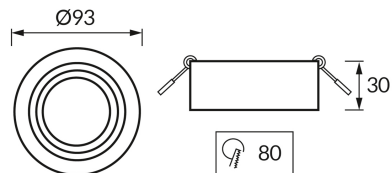

KARTA INFORMACYJNA PRODUKTU**INFORMACJE PODSTAWOWE**

Nazwa produktu:	ODYN C WHITE
Indeks Ideus:	04487
Kod kreskowy EAN:	5901477344879
Kolor:	Biały
Materiał:	Aluminium
Wysokość:	30 mm
Szerokość:	93 mm
Głębokość:	93 mm
Opakowanie zbiorcze:	100 szt.

PARAMETRY PRODUKTU

Moc:	max 35 W
Dedykowane źródło światła:	LED - GU10/MR16
	Możliwość wymiany źródła światła
Możliwość regulacji kierunku świecenia:	Tak
Stopień odporności na wnikanie ciał stałych i wilgoci:	IP20
	Do zastosowania wewnątrz
CE	Deklaracja zgodności