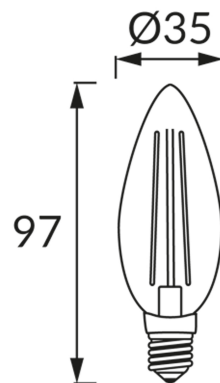

ІНФОРМАЦІЙНА КАРТКА ТОВАРУ

ОСНОВНА ІНФОРМАЦІЯ

Назва продукту:	FILAMENT VELA LED E14 6W NW
Індекс Ideus:	04486
EAN штрих-код:	5901477344862
Колір :	прозорий
Матеріал:	алюміній, скло
Висота:	97 mm
Ширина:	35 mm
Глибина:	35 mm
Упаковка в коробці:	100 шт.

ПАРАМЕТРИ ТОВАРУ

Живлення:	230V 50Hz
Потужність:	6 W
Цоколь:	E14
	не використовуйте з диммером
Клас енергоефективності:	D
Світлий колір:	нейтральний білий
Кут розсіювання сили світла:	270°
Термін придатності L70B50, год:	35 000 h
Світловий потік джерела світла для еталонної колірної температури:	790 lm
Температура кольору:	4100 K
Коефіцієнт віддавання барв Ra:	84
Коефіцієнт переміщення (DF, cos φ1):	0.712
CE	Декларація про відповідність