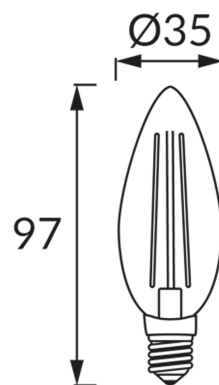

**INFORMAČNÝ LIST VÝROBKU****ZÁKLADNÉ INFORMÁCIE**

Názov produktu:	<b>FILAMENT VELA LED E14 6W NW</b>
Ideus index:	<b>04486</b>
Čiarový kód EAN:	<b>5901477344862</b>
Farba :	<b>Priehľadný</b>
Materiál:	<b>Hliník, sklo</b>
Výška:	<b>97 mm</b>
Šírka:	<b>35 mm</b>
Hĺbka:	<b>35 mm</b>
Balenie krabica:	<b>100 ks.</b>

**PARAMETRE VÝROBKU**

Napájanie:	<b>230V 50Hz</b>
Výkon:	<b>6 W</b>
Pätica:	<b>E14</b>
	<b>Nepoužívajte so sieťovým stmievačom</b>
Trieda energetickej účinnosti:	<b>D</b>
Farba svetla:	<b>Neutrálna biela</b>
Vyžarovací uhol:	<b>270°</b>
Čas použiteľnosti L70B50 v h:	<b>35 000 h</b>
Svetelný tok zdroja svetla pre referenčnú teplotu farby:	<b>790 lm</b>
Teplota farieb:	<b>4100 K</b>
Index reprodukcie farieb Ra:	<b>84</b>
Činiteľ fázového posunu (DF, cos φ1):	<b>0.712</b>
CE	<b>Vyhlásenie o zhode</b>