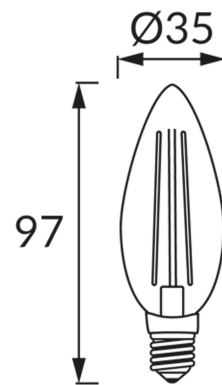

ІНФОРМАЦІЙНА КАРТКА ТОВАРУ

ОСНОВНА ІНФОРМАЦІЯ

Назва продукту:	FILAMENT VELA LED E14 6W WW
Індекс Ideus:	04485
EAN штрих-код:	5901477344855
Колір :	прозорий
Матеріал:	алюміній, скло
Висота:	97 mm
Ширина:	35 mm
Глибина:	35 mm
Упаковка в коробці:	100 шт.

ПАРАМЕТРИ ТОВАРУ

Живлення:	230V 50Hz
Потужність:	6 W
Цоколь:	E14
	не використовуйте з диммером
Клас енергоефективності:	E
Світлий колір:	теплий білий
Кут розсіювання сили світла:	270°
Термін придатності L70B50, год:	35 000 h
Світловий потік джерела світла для еталонної колірної температури:	730 lm
Температура кольору:	2700 K
Коефіцієнт віддавання барв Ra:	83
Коефіцієнт переміщення (DF, cos φ1):	0.791
CE	Декларація про відповідність