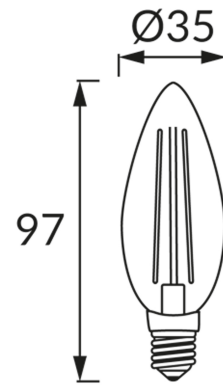

INFORMAČNÝ LIST VÝROBKU**ZÁKLADNÉ INFORMÁCIE**

Názov produktu:	FILAMENT VELA LED E14 6W WW
Ideus index:	04485
Čiarový kód EAN:	5901477344855
Farba :	Priehľadný
Materiál:	Hliník, sklo
Výška:	97 mm
Šírka:	35 mm
Hĺbka:	35 mm
Balenie krabica:	100 ks.

PARAMETRE VÝROBKU

Napájanie:	230V 50Hz
Výkon:	6 W
Pätica:	E14
	Nepoužívajte so sieťovým stmievačom
Trieda energetickej účinnosti:	E
Farba svetla:	Teplá biela
Vyžarovací uhol:	270°
Čas použiteľnosti L70B50 v h:	35 000 h
Svetelný tok zdroja svetla pre referenčnú teplotu farby:	730 lm
Teplota farieb:	2700 K
Index reprodukcie farieb Ra:	83
Činiteľ fázového posunu (DF, cos φ1):	0.791
CE	Vyhlásenie o zhode