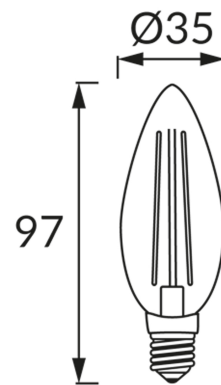

ИНФОРМАЦИОННАЯ КАРТОЧКА ПРОДУКТА

ОСНОВНАЯ ИНФОРМАЦИЯ

Название продукта:	FILAMENT VELA LED E14 6W WW
Индекс Ideus:	04485
Штрих-код EAN:	5901477344855
Цвет :	прозрачный
Материал:	алюминий, стекло
Высота:	97 mm
Ширина:	35 mm
Глубина:	35 mm
Упаковка коробки:	100 шт.

PRODUCT PARAMETERS

Питание:	230V 50Hz
Мощность:	6 W
Цоколь:	E14
	не используйте с диммером
Класс энергоэффективности:	E
Цвет света:	теплый белый
Угол распределения света:	270°
Срок годности L70B50 в ч:	35 000 h
Световой поток источника света для эталонной цветовой температуры:	730 lm
Температура цвета:	2700 K
Коэффициент цветопередачи Ra:	83
Коэффициент смещения (DF, cos φ1):	0.791
CE	Декларация о соответствии