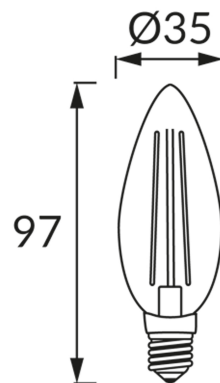

ІНФОРМАЦІЙНА КАРТКА ТОВАРУ

ОСНОВНА ІНФОРМАЦІЯ

Назва продукту:	FILAMENT VELA LED E14 4W NW
Індекс Ideus:	04484
EAN штрих-код:	5901477344848
Колір :	прозорий
Матеріал:	алюміній, скло
Висота:	97 mm
Ширина:	35 mm
Глибина:	35 mm
Упаковка в коробці:	100 шт.

ПАРАМЕТРИ ТОВАРУ

Живлення:	230V 50Hz
Потужність:	4 W
Цоколь:	E14
	не використовуйте з диммером
Клас енергоефективності:	D
Світлий колір:	нейтральний білий
Кут розсіювання сили світла:	270°
Термін придатності L70B50, год:	35 000 h
Світловий потік джерела світла для еталонної колірної температури:	520 lm
Температура кольору:	4100 K
Коефіцієнт віддавання барв Ra:	83
Коефіцієнт переміщення (DF, cos φ1):	0.713
CE	Декларація про відповідність