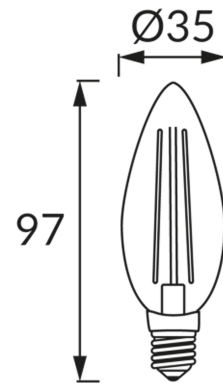

INFORMAČNÝ LIST VÝROBKU**ZÁKLADNÉ INFORMÁCIE**

Názov produktu:	FILAMENT VELA LED E14 4W NW
Ideus index:	04484
Čiarový kód EAN:	5901477344848
Farba :	Priehľadný
Materiál:	Hliník, sklo
Výška:	97 mm
Šírka:	35 mm
Hĺbka:	35 mm
Balenie krabica:	100 ks.

PARAMETRE VÝROBKU

Napájanie:	230V 50Hz
Výkon:	4 W
Pätica:	E14
	Nepoužívajte so sieťovým stmievačom
Trieda energetickej účinnosti:	D
Farba svetla:	Neutrálna biela
Vyžarovací uhol:	270°
Čas použiteľnosti L70B50 v h:	35 000 h
Svetelný tok zdroja svetla pre referenčnú teplotu farby:	520 lm
Teplota farieb:	4100 K
Index reprodukcie farieb Ra:	83
Činiteľ fázového posunu (DF, cos φ1):	0.713
CE	Vyhlásenie o zhode