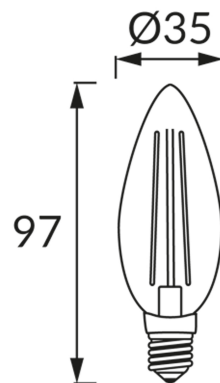

ІНФОРМАЦІЙНА КАРТКА ТОВАРУ

ОСНОВНА ІНФОРМАЦІЯ

| | |
|---------------------|------------------------------------|
| Назва продукту: | FILAMENT VELA LED E14 4W WW |
| Індекс Ideus: | 04483 |
| EAN штрих-код: | 5901477344831 |
| Колір : | прозорий |
| Матеріал: | алюміній, скло |
| Висота: | 97 mm |
| Ширина: | 35 mm |
| Глибина: | 35 mm |
| Упаковка в коробці: | 100 шт. |

ПАРАМЕТРИ ТОВАРУ

| | |
|--|-------------------------------------|
| Живлення: | 230V 50Hz |
| Потужність: | 4 W |
| Цоколь: | E14 |
| | не використовуйте з диммером |
| Клас енергоефективності: | E |
| Світлий колір: | теплий білий |
| Кут розсіювання сили світла: | 270° |
| Термін придатності L70B50, год: | 35 000 h |
| Світловий потік джерела світла для еталонної колірної температури: | 490 lm |
| Температура кольору: | 2700 K |
| Коефіцієнт віддавання барв Ra: | 82 |
| Коефіцієнт переміщення (DF, cos φ1): | 0.785 |
| CE | Декларація про відповідність |