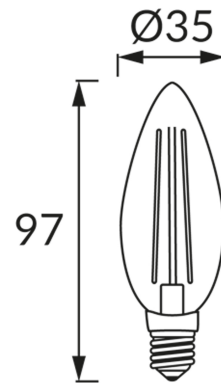

INFORMAČNÝ LIST VÝROBKU**ZÁKLADNÉ INFORMÁCIE**

Názov produktu:	FILAMENT VELA LED E14 4W WW
Ideus index:	04483
Čiarový kód EAN:	5901477344831
Farba :	Priehľadný
Materiál:	Hliník, sklo
Výška:	97 mm
Šírka:	35 mm
Hĺbka:	35 mm
Balenie krabica:	100 ks.

PARAMETRE VÝROBKU

Napájanie:	230V 50Hz
Výkon:	4 W
Pätica:	E14
	Nepoužívajte so sieťovým stmievačom
Trieda energetickej účinnosti:	E
Farba svetla:	Teplá biela
Vyžarovací uhol:	270°
Čas použiteľnosti L70B50 v h:	35 000 h
Svetelný tok zdroja svetla pre referenčnú teplotu farby:	490 lm
Teplota farieb:	2700 K
Index reprodukcie farieb Ra:	82
Činiteľ fázového posunu (DF, cos φ1):	0.785
CE	Vyhlásenie o zhode