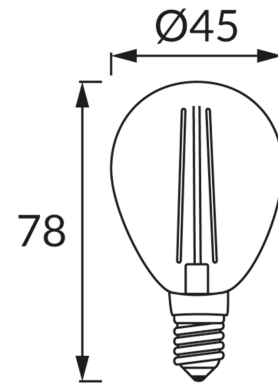

ІНФОРМАЦІЙНА КАРТКА ТОВАРУ

ОСНОВНА ІНФОРМАЦІЯ

Назва продукту:	FILAMENT ULKE LED E14 6W NW
Індекс Ideus:	04482
EAN штрих-код:	5901477344824
Колір :	прозорий
Матеріал:	алюміній, скло
Висота:	78 mm
Ширина:	45 mm
Глибина:	45 mm
Упаковка в коробці:	100 шт.

ПАРАМЕТРИ ТОВАРУ

Живлення:	230V 50Hz
Потужність:	6 W
Цоколь:	E14
	не використовуйте з диммером
Клас енергоефективності:	E
Світлий колір:	нейтральний білий
Кут розсілення сили світла:	270°
Термін придатності L70B50, год:	35 000 h
Світловий потік джерела світла для еталонної колірної температури:	750 lm
Температура кольору:	4100 K
Коефіцієнт віддавання барв Ra:	83
Коефіцієнт переміщення (DF, cos φ1):	0.746
CE	Декларація про відповідність