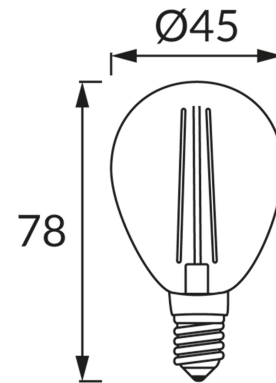

INFORMAČNÝ LIST VÝROBKU**ZÁKLADNÉ INFORMÁCIE**

Názov produktu:	FILAMENT ULKE LED E14 6W NW
Ideus index:	04482
Čiarový kód EAN:	5901477344824
Farba :	Priehľadný
Materiál:	Hliník, sklo
Výška:	78 mm
Šírka:	45 mm
Hĺbka:	45 mm
Balenie krabica:	100 ks.

PARAMETRE VÝROBKU

Napájanie:	230V 50Hz
Výkon:	6 W
Pätica:	E14
	Nepoužívajte so sieťovým stmievačom
Trieda energetickej účinnosti:	E
Farba svetla:	Neutrálna biela
Vyžarovací uhol:	270°
Čas použiteľnosti L70B50 v h:	35 000 h
Svetelný tok zdroja svetla pre referenčnú teplotu farby:	750 lm
Teplota farieb:	4100 K
Index reprodukcie farieb Ra:	83
Činiteľ fázového posunu (DF, cos φ1):	0.746
CE	Vyhlásenie o zhode