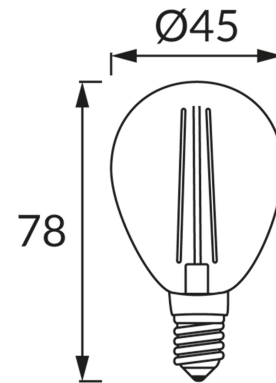

INFORMAČNÝ LIST VÝROBKU**ZÁKLADNÉ INFORMÁCIE**

Názov produktu:	FILAMENT ULKE LED E14 6W WW
Ideus index:	04481
Čiarový kód EAN:	5901477344817
Farba :	Priehľadný
Materiál:	Hliník, sklo
Výška:	78 mm
Šírka:	45 mm
Hĺbka:	45 mm
Balenie krabica:	100 ks.

PARAMETRE VÝROBKU

Napájanie:	230V 50Hz
Výkon:	6 W
Pätica:	E14
	Nepoužívajte so sieťovým stmievačom
Trieda energetickej účinnosti:	E
Farba svetla:	Teplá biela
Vyžarovací uhol:	270°
Čas použiteľnosti L70B50 v h:	35 000 h
Svetelný tok zdroja svetla pre referenčnú teplotu farby:	740 lm
Teplota farieb:	2700 K
Index reprodukcie farieb Ra:	83
Činiteľ fázového posunu (DF, cos φ1):	0.752
CE	Vyhlásenie o zhode