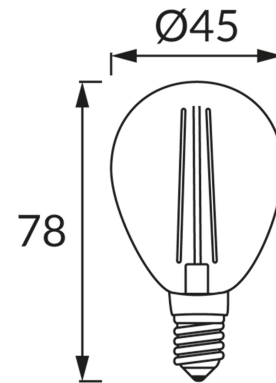

KARTA INFORMACYJNA PRODUKTU**INFORMACJE PODSTAWOWE**

Nazwa produktu:	FILAMENT ULKE LED E14 6W WW
Indeks Ideus:	04481
Kod kreskowy EAN:	5901477344817
Kolor:	Przezroczysty
Materiał:	Aluminium, szkło
Wysokość:	78 mm
Szerokość:	45 mm
Głębokość:	45 mm
Opakowanie zbiorcze:	100 szt.

PARAMETRY PRODUKTU

Zasilanie:	230V 50Hz
Moc:	6 W
Rodzaj trzonka:	E14
	Nie stosować ze ściemniaczem
Klasa efektywności energetycznej:	E
Barwa światła:	Ciepłobiała
Kąt rozsyłu światłości:	270°
Okres trwałości L70B50 w h:	35 000 h
Strumień świetlny źródła światła dla referencyjnej temperatury barwowej:	740 lm
Temperatura barwowa:	2700 K
Współczynnik oddawania barw Ra:	83
Współczynnik przesuwu fazowego (DF, cos φ1):	0.752
CE	Deklaracja zgodności