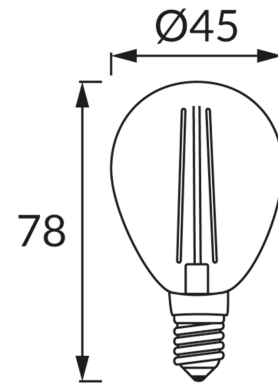

ІНФОРМАЦІЙНА КАРТКА ТОВАРУ

ОСНОВНА ІНФОРМАЦІЯ

Назва продукту:	FILAMENT ULKE LED E14 4W WW
Індекс Ideus:	04479
EAN штрих-код:	5901477344794
Колір :	прозорий
Матеріал:	алюміній, скло
Висота:	78 mm
Ширина:	45 mm
Глибина:	45 mm
Упаковка в коробці:	100 шт.

ПАРАМЕТРИ ТОВАРУ

Живлення:	230V 50Hz
Потужність:	4 W
Цоколь:	E14
	не використовуйте з диммером
Клас енергоефективності:	E
Світлий колір:	теплий білий
Кут розсіювання сили світла:	270°
Термін придатності L70B50, год:	35 000 h
Світловий потік джерела світла для еталонної колірної температури:	470 lm
Температура кольору:	2700 K
Коефіцієнт віддавання барв Ra:	82
Коефіцієнт переміщення (DF, cos φ1):	0.753
CE	Декларація про відповідність