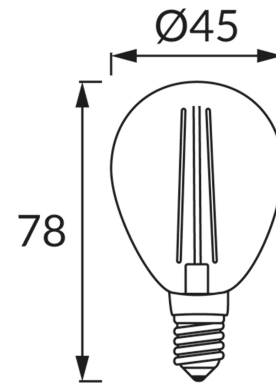

INFORMAČNÝ LIST VÝROBKU**ZÁKLADNÉ INFORMÁCIE**

Názov produktu:	FILAMENT ULKE LED E14 4W WW
Ideus index:	04479
Čiarový kód EAN:	5901477344794
Farba :	Priehľadný
Materiál:	Hliník, sklo
Výška:	78 mm
Šírka:	45 mm
Hĺbka:	45 mm
Balenie krabica:	100 ks.

PARAMETRE VÝROBKU

Napájanie:	230V 50Hz
Výkon:	4 W
Pätica:	E14
	Nepoužívajte so sieťovým stmievačom
Trieda energetickej účinnosti:	E
Farba svetla:	Teplá biela
Vyžarovací uhol:	270°
Čas použiteľnosti L70B50 v h:	35 000 h
Svetelný tok zdroja svetla pre referenčnú teplotu farby:	470 lm
Teplota farieb:	2700 K
Index reprodukcie farieb Ra:	82
Činiteľ fázového posunu (DF, cos φ1):	0.753
CE	Vyhlásenie o zhode