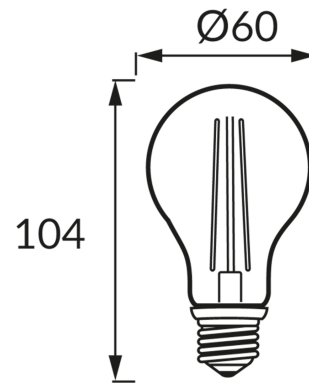

ІНФОРМАЦІЙНА КАРТКА ТОВАРУ

ОСНОВНА ІНФОРМАЦІЯ

Назва продукту:	FILAMENT ERSTE LED E27 12W NW
Індекс Ideus:	04478
EAN штрих-код:	5901477344787
Колір :	прозорий
Матеріал:	алюміній, скло
Висота:	105 mm
Ширина:	60 mm
Глибина:	60 mm
Упаковка в коробці:	100 шт.

ПАРАМЕТРИ ТОВАРУ

Живлення:	230V 50Hz
Потужність:	12 W
Цоколь:	E27
	не використовуйте з диммером
Клас енергоефективності:	D
Світлий колір:	нейтральний білий
Кут розсіювання сили світла:	270°
Термін придатності L70B50, год:	35 000 h
Світловий потік джерела світла для еталонної колірної температури:	1 810 lm
Температура кольору:	4100 K
Коефіцієнт віддавання барв Ra:	84
Коефіцієнт переміщення (DF, cos φ1):	0.712
CE	Декларація про відповідність