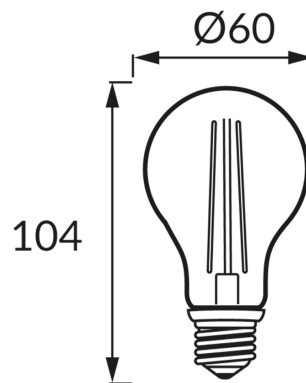

INFORMAČNÝ LIST VÝROBKU**ZÁKLADNÉ INFORMÁCIE**

Názov produktu:	FILAMENT ERSTE LED E27 12W NW
Ideus index:	04478
Čiarový kód EAN:	5901477344787
Farba :	Priehľadný
Materiál:	Hliník, sklo
Výška:	105 mm
Šírka:	60 mm
Hĺbka:	60 mm
Balenie krabica:	100 ks.

PARAMETRE VÝROBKU

Napájanie:	230V 50Hz
Výkon:	12 W
Pätica:	E27
	Nepoužívajte so sieťovým stmievačom
Trieda energetickej účinnosti:	D
Farba svetla:	Neutrálna biela
Vyžarovací uhol:	270°
Čas použiteľnosti L70B50 v h:	35 000 h
Svetelný tok zdroja svetla pre referenčnú teplotu farby:	1 810 lm
Teplota farieb:	4100 K
Index reprodukcie farieb Ra:	84
Činiteľ fázového posunu (DF, cos φ1):	0.712
CE	Vyhlásenie o zhode