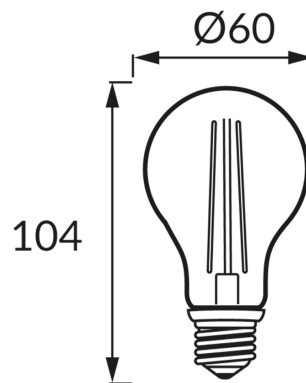

ИНФОРМАЦИОННАЯ КАРТОЧКА ПРОДУКТА

ОСНОВНАЯ ИНФОРМАЦИЯ

Название продукта:	FILAMENT ERSTE LED E27 12W NW
Индекс Ideus:	04478
Штрих-код EAN:	5901477344787
Цвет :	прозрачный
Материал:	алюминий, стекло
Высота:	105 mm
Ширина:	60 mm
Глубина:	60 mm
Упаковка коробки:	100 шт.

PRODUCT PARAMETERS

Питание:	230V 50Hz
Мощность:	12 W
Цоколь:	E27
	не используйте с диммером
Класс энергоэффективности:	D
Цвет света:	нейтральный белый
Угол распределения света:	270°
Срок годности L70B50 в ч:	35 000 h
Световой поток источника света для эталонной цветовой температуры:	1 810 lm
Температура цвета:	4100 K
Коэффициент цветопередачи Ra:	84
Коэффициент смещения (DF, cos φ1):	0.712
CE	Декларация о соответствии