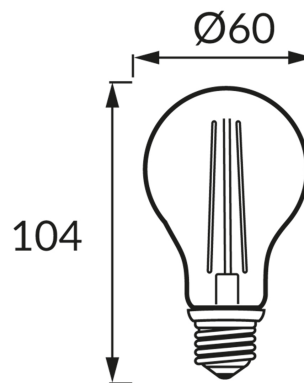

## INFORMACJE PODSTAWOWE

Nazwa produktu:	<b>FILAMENT ERSTE LED E27 12W NW</b>
Indeks Ideus:	<b>04478</b>
Kod kreskowy EAN:	<b>5901477344787</b>
Kolor:	<b>Przezroczysty</b>
Materiał:	<b>Aluminium, szkło</b>
Wysokość:	<b>105 mm</b>
Szerokość:	<b>60 mm</b>
Głębokość:	<b>60 mm</b>
Opakowanie zbiorcze:	<b>100 szt.</b>

## PARAMETRY PRODUKTU

Zasilanie:	<b>230V 50Hz</b>
Moc:	<b>12 W</b>
Rodzaj trzonka:	<b>E27</b>
	<b>Nie stosować ze ściemniaczem</b>
Klasa efektywności energetycznej:	<b>D</b>
Barwa światła:	<b>Neutralna biała</b>
Kąt rozsyłu światłości:	<b>270°</b>
Okres trwałości L70B50 w h:	<b>35 000 h</b>
Strumień świetlny źródła światła dla referencyjnej temperatury barwowej:	<b>1 810 lm</b>
Temperatura barwowa:	<b>4100 K</b>
Współczynnik oddawania barw Ra:	<b>84</b>
Współczynnik przesuwu fazowego (DF, cos φ1):	<b>0.712</b>
CE	<b>Deklaracja zgodności</b>