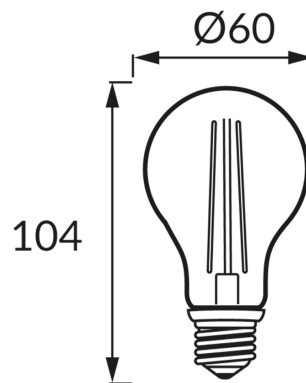

ІНФОРМАЦІЙНА КАРТКА ТОВАРУ

ОСНОВНА ІНФОРМАЦІЯ

| | |
|---------------------|--------------------------------------|
| Назва продукту: | FILAMENT ERSTE LED E27 12W WW |
| Індекс Ideus: | 04477 |
| EAN штрих-код: | 5901477344770 |
| Колір : | прозорий |
| Матеріал: | алюміній, скло |
| Висота: | 105 mm |
| Ширина: | 60 mm |
| Глибина: | 60 mm |
| Упаковка в коробці: | 100 шт. |

ПАРАМЕТРИ ТОВАРУ

| | |
|--|-------------------------------------|
| Живлення: | 230V 50Hz |
| Потужність: | 12 W |
| Цоколь: | E27 |
| | не використовуйте з диммером |
| Клас енергоефективності: | D |
| Світлий колір: | теплий білий |
| Кут розсіювання сили світла: | 270° |
| Термін придатності L70B50, год: | 35 000 h |
| Світловий потік джерела світла для еталонної колірної температури: | 1 690 lm |
| Температура кольору: | 2700 K |
| Коефіцієнт віддавання барв Ra: | 81 |
| Коефіцієнт переміщення (DF, cos φ1): | 0.762 |
| CE | Декларація про відповідність |