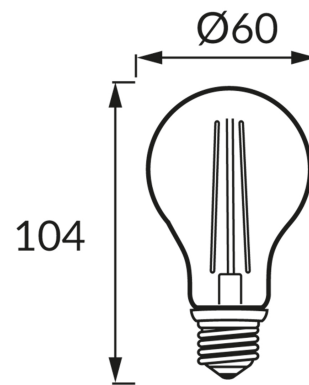

INFORMAČNÝ LIST VÝROBKU**ZÁKLADNÉ INFORMÁCIE**

| | |
|------------------|--------------------------------------|
| Názov produktu: | FILAMENT ERSTE LED E27 12W WW |
| Ideus index: | 04477 |
| Čiarový kód EAN: | 5901477344770 |
| Farba : | Priehľadný |
| Materiál: | Hliník, sklo |
| Výška: | 105 mm |
| Šírka: | 60 mm |
| Hĺbka: | 60 mm |
| Balenie krabica: | 100 ks. |

PARAMETRE VÝROBKU

| | |
|--|--|
| Napájanie: | 230V 50Hz |
| Výkon: | 12 W |
| Pätica: | E27 |
| | Nepoužívajte so sieťovým stmievačom |
| Trieda energetickej účinnosti: | D |
| Farba svetla: | Teplá biela |
| Vyžarovací uhol: | 270° |
| Čas použiteľnosti L70B50 v h: | 35 000 h |
| Svetelný tok zdroja svetla pre referenčnú teplotu farby: | 1 690 lm |
| Teplota farieb: | 2700 K |
| Index reprodukcie farieb Ra: | 81 |
| Činiteľ fázového posunu (DF, cos φ1): | 0.762 |
| CE | Vyhlásenie o zhode |