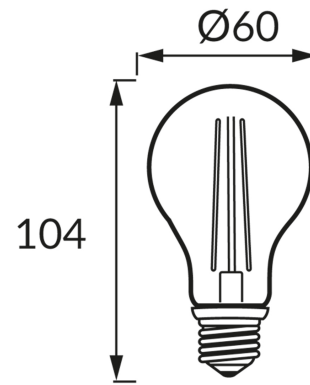

ИНФОРМАЦИОННАЯ КАРТОЧКА ПРОДУКТА

ОСНОВНАЯ ИНФОРМАЦИЯ

Название продукта:	FILAMENT ERSTE LED E27 12W WW
Индекс Ideus:	04477
Штрих-код EAN:	5901477344770
Цвет :	прозрачный
Материал:	алюминий, стекло
Высота:	105 mm
Ширина:	60 mm
Глубина:	60 mm
Упаковка коробки:	100 шт.

PRODUCT PARAMETERS

Питание:	230V 50Hz
Мощность:	12 W
Цоколь:	E27
	не используйте с диммером
Класс энергоэффективности:	D
Цвет света:	теплый белый
Угол распределения света:	270°
Срок годности L70B50 в ч:	35 000 h
Световой поток источника света для эталонной цветовой температуры:	1 690 lm
Температура цвета:	2700 K
Коэффициент цветопередачи Ra:	81
Коэффициент смещения (DF, cos φ1):	0.762
CE	Декларация о соответствии