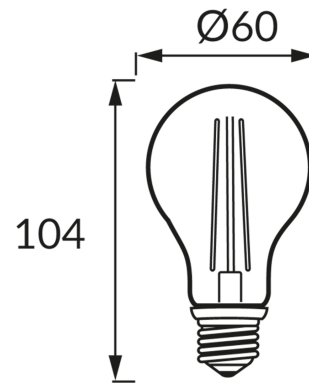

## ІНФОРМАЦІЙНА КАРТКА ТОВАРУ

### ОСНОВНА ІНФОРМАЦІЯ

Назва продукту:	<b>FILAMENT ERSTE LED E27 10W NW</b>
Індекс Ideus:	<b>04476</b>
EAN штрих-код:	<b>5901477344763</b>
Колір :	<b>прозорий</b>
Матеріал:	<b>алюміній, скло</b>
Висота:	<b>105 mm</b>
Ширина:	<b>60 mm</b>
Глибина:	<b>60 mm</b>
Упаковка в коробці:	<b>100 шт.</b>

### ПАРАМЕТРИ ТОВАРУ

Живлення:	<b>230V 50Hz</b>
Потужність:	<b>10 W</b>
Цоколь:	<b>E27</b>
	<b>не використовуйте з диммером</b>
Клас енергоефективності:	<b>D</b>
Світлий колір:	<b>нейтральний білий</b>
Кут розсилання сили світла:	<b>270°</b>
Термін придатності L70B50, год:	<b>35 000 h</b>
Світловий потік джерела світла для еталонної колірної температури:	<b>1 340 lm</b>
Температура кольору:	<b>4100 K</b>
Коефіцієнт віддавання барв Ra:	<b>83</b>
Коефіцієнт переміщення (DF, cos φ1):	<b>0.725</b>
CE	<b>Декларація про відповідність</b>