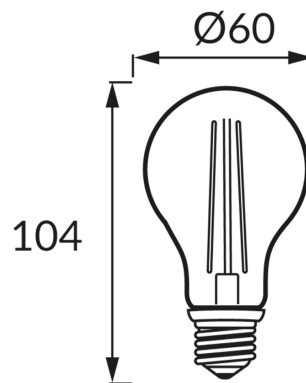

INFORMAČNÝ LIST VÝROBKU**ZÁKLADNÉ INFORMÁCIE**

Názov produktu:	FILAMENT ERSTE LED E27 10W NW
Ideus index:	04476
Čiarový kód EAN:	5901477344763
Farba :	Priehľadný
Materiál:	Hliník, sklo
Výška:	105 mm
Šírka:	60 mm
Hĺbka:	60 mm
Balenie krabica:	100 ks.

PARAMETRE VÝROBKU

Napájanie:	230V 50Hz
Výkon:	10 W
Pätica:	E27
	Nepoužívajte so sieťovým stmievačom
Trieda energetickej účinnosti:	D
Farba svetla:	Neutrálna biela
Vyžarovací uhol:	270°
Čas použiteľnosti L70B50 v h:	35 000 h
Svetelný tok zdroja svetla pre referenčnú teplotu farby:	1 340 lm
Teplota farieb:	4100 K
Index reprodukcie farieb Ra:	83
Činiteľ fázového posunu (DF, cos φ1):	0.725
CE	Vyhlásenie o zhode