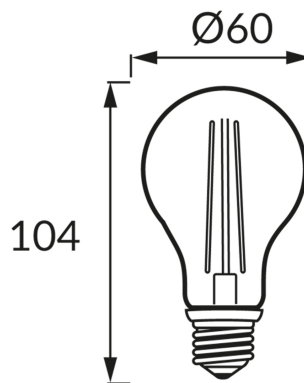

INFORMAČNÝ LIST VÝROBKU**ZÁKLADNÉ INFORMÁCIE**

| | |
|------------------|--------------------------------------|
| Názov produktu: | FILAMENT ERSTE LED E27 10W WW |
| Ideus index: | 04475 |
| Čiarový kód EAN: | 5901477344756 |
| Farba : | Priehľadný |
| Materiál: | Hliník, sklo |
| Výška: | 105 mm |
| Šírka: | 60 mm |
| Hĺbka: | 60 mm |
| Balenie krabica: | 100 ks. |

PARAMETRE VÝROBKU

| | |
|--|--|
| Napájanie: | 230V 50Hz |
| Výkon: | 10 W |
| Pätica: | E27 |
| | Nepoužívajte so sieťovým stmievačom |
| Trieda energetickej účinnosti: | E |
| Farba svetla: | Teplá biela |
| Vyžarovací uhol: | 270° |
| Čas použiteľnosti L70B50 v h: | 35 000 h |
| Svetelný tok zdroja svetla pre referenčnú teplotu farby: | 1 230 lm |
| Teplota farieb: | 2700 K |
| Index reprodukcie farieb Ra: | 81 |
| Činiteľ fázového posunu (DF, cos φ1): | 0.741 |
| CE | Vyhlásenie o zhode |