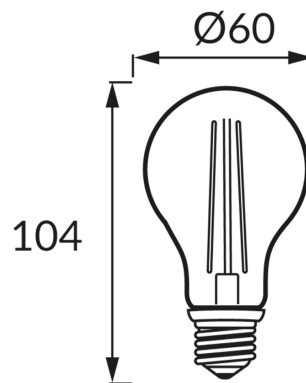

## ІНФОРМАЦІЙНА КАРТКА ТОВАРУ

### ОСНОВНА ІНФОРМАЦІЯ

Назва продукту:	<b>FILAMENT ERSTE LED E27 8W NW</b>
Індекс Ideus:	<b>04474</b>
EAN штрих-код:	<b>5901477344749</b>
Колір :	<b>прозорий</b>
Матеріал:	<b>алюміній, скло</b>
Висота:	<b>104 mm</b>
Ширина:	<b>60 mm</b>
Глибина:	<b>60 mm</b>
Упаковка в коробці:	<b>100 шт.</b>

### ПАРАМЕТРИ ТОВАРУ

Живлення:	<b>230V 50Hz</b>
Потужність:	<b>8 W</b>
Цоколь:	<b>E27</b>
	<b>не використовуйте з диммером</b>
Клас енергоефективності:	<b>D</b>
Світлий колір:	<b>нейтральний білий</b>
Кут розсіювання сили світла:	<b>270°</b>
Термін придатності L70B50, год:	<b>35 000 h</b>
Світловий потік джерела світла для еталонної колірної температури:	<b>1 050 lm</b>
Температура кольору:	<b>4100 K</b>
Коефіцієнт віддавання барв Ra:	<b>84</b>
Коефіцієнт переміщення (DF, cos φ1):	<b>0.723</b>
CE	<b>Декларація про відповідність</b>