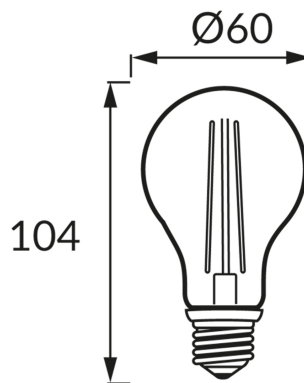

INFORMAČNÝ LIST VÝROBKU

ZÁKLADNÉ INFORMÁCIE

Názov produktu:	FILAMENT ERSTE LED E27 8W NW
Ideus index:	04474
Čiarový kód EAN:	5901477344749
Farba :	Priehľadný
Materiál:	Hliník, sklo
Výška:	104 mm
Šírka:	60 mm
Hĺbka:	60 mm
Balenie krabica:	100 ks.

PARAMETRE VÝROBKU

Napájanie:	230V 50Hz
Výkon:	8 W
Pätica:	E27
	Nepoužívajte so sieťovým stmievačom
Trieda energetickej účinnosti:	D
Farba svetla:	Neutrálna biela
Vyžarovací uhol:	270°
Čas použiteľnosti L70B50 v h:	35 000 h
Svetelný tok zdroja svetla pre referenčnú teplotu farby:	1 050 lm
Teplota farieb:	4100 K
Index reprodukcie farieb Ra:	84
Činiteľ fázového posunu (DF, cos φ1):	0.723
CE	Vyhlásenie o zhode