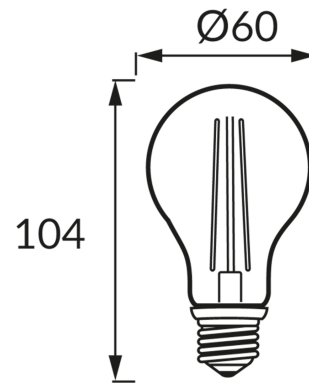

KARTA INFORMACYJNA PRODUKTU**INFORMACJE PODSTAWOWE**

Nazwa produktu:	FILAMENT ERSTE LED E27 8W NW
Indeks Ideus:	04474
Kod kreskowy EAN:	5901477344749
Kolor:	Przezroczysty
Materiał:	Aluminium, szkło
Wysokość:	104 mm
Szerokość:	60 mm
Głębokość:	60 mm
Opakowanie zbiorcze:	100 szt.

PARAMETRY PRODUKTU

Zasilanie:	230V 50Hz
Moc:	8 W
Rodzaj trzonka:	E27
	Nie stosować ze ściemniaczem
Klasa efektywności energetycznej:	D
Barwa światła:	Neutralna biała
Kąt rozsyłu światłości:	270°
Okres trwałości L70B50 w h:	35 000 h
Strumień świetlny źródła światła dla referencyjnej temperatury barwowej:	1 050 lm
Temperatura barwowa:	4100 K
Współczynnik oddawania barw Ra:	84
Współczynnik przesuwu fazowego (DF, cos φ1):	0.723
CE	Deklaracja zgodności