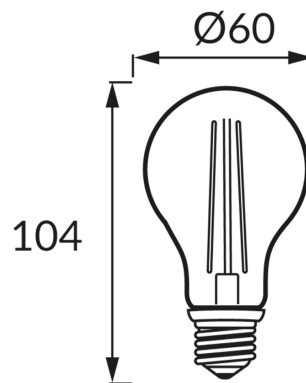

ІНФОРМАЦІЙНА КАРТКА ТОВАРУ

ОСНОВНА ІНФОРМАЦІЯ

Назва продукту:	FILAMENT ERSTE LED E27 8W WW
Індекс Ideus:	04473
EAN штрих-код:	5901477344732
Колір :	прозорий
Матеріал:	алюміній, скло
Висота:	104 mm
Ширина:	60 mm
Глибина:	60 mm
Упаковка в коробці:	100 шт.

ПАРАМЕТРИ ТОВАРУ

Живлення:	230V 50Hz
Потужність:	8 W
Цоколь:	E27
	не використовуйте з диммером
Клас енергоефективності:	E
Світлий колір:	теплий білий
Кут розсіювання сили світла:	270°
Термін придатності L70B50, год:	35 000 h
Світловий потік джерела світла для еталонної колірної температури:	980 lm
Температура кольору:	2700 K
Коефіцієнт віддавання барв Ra:	84
Коефіцієнт переміщення (DF, cos φ1):	0.762
CE	Декларація про відповідність