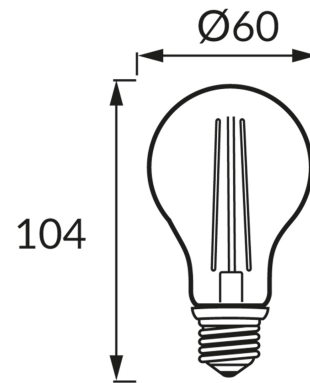

**INFORMAČNÝ LIST VÝROBKU****ZÁKLADNÉ INFORMÁCIE**

Názov produktu:	<b>FILAMENT ERSTE LED E27 8W WW</b>
Ideus index:	<b>04473</b>
Čiarový kód EAN:	<b>5901477344732</b>
Farba :	<b>Priehľadný</b>
Materiál:	<b>Hliník, sklo</b>
Výška:	<b>104 mm</b>
Šírka:	<b>60 mm</b>
Hĺbka:	<b>60 mm</b>
Balenie krabica:	<b>100 ks.</b>

**PARAMETRE VÝROBKU**

Napájanie:	<b>230V 50Hz</b>
Výkon:	<b>8 W</b>
Pätica:	<b>E27</b>
	<b>Nepoužívajte so sieťovým stmievačom</b>
Trieda energetickej účinnosti:	<b>E</b>
Farba svetla:	<b>Teplá biela</b>
Vyžarovací uhol:	<b>270°</b>
Čas použiteľnosti L70B50 v h:	<b>35 000 h</b>
Svetelný tok zdroja svetla pre referenčnú teplotu farby:	<b>980 lm</b>
Teplota farieb:	<b>2700 K</b>
Index reprodukcie farieb Ra:	<b>84</b>
Činiteľ fázového posunu (DF, cos φ1):	<b>0.762</b>
CE	<b>Vyhlásenie o zhode</b>