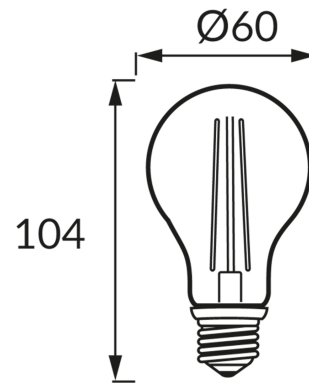

KARTA INFORMACYJNA PRODUKTU

INFORMACJE PODSTAWOWE

Nazwa produktu:	FILAMENT ERSTE LED E27 8W WW
Indeks Ideus:	04473
Kod kreskowy EAN:	5901477344732
Kolor:	Przezroczysty
Materiał:	Aluminium, szkło
Wysokość:	104 mm
Szerokość:	60 mm
Głębokość:	60 mm
Opakowanie zbiorcze:	100 szt.

PARAMETRY PRODUKTU

Zasilanie:	230V 50Hz
Moc:	8 W
Rodzaj trzonka:	E27
	Nie stosować ze ściemniaczem
Klasa efektywności energetycznej:	E
Barwa światła:	Ciepłobiała
Kąt rozsyłu światłości:	270°
Okres trwałości L70B50 w h:	35 000 h
Strumień świetlny źródła światła dla referencyjnej temperatury barwowej:	980 lm
Temperatura barwowa:	2700 K
Współczynnik oddawania barw Ra:	84
Współczynnik przesuwu fazowego (DF, cos φ1):	0.762
CE	Deklaracja zgodności