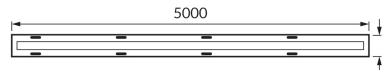

KARTA INFORMACYJNA PRODUKTU

INFORMACJE PODSTAWOWE

Nazwa produktu:	LARGO LED 5m COB CW
Indeks Ideus:	04467
Kod kreskowy EAN:	5901477344671
Kolor:	Biały
Materiał:	FR-4
Wysokość:	2 mm
Szerokość:	5000 mm
Głębokość:	8 mm
Opakowanie zbiorcze:	100 szt.

UWAGI

- produkt dekoracyjny
- 320 COB LED na 1 m
- 5 m na rolce
- możliwość cięcia co 25 mm w oznaczonych miejscach

PARAMETRY PRODUKTU

Zasilanie:	DC 12 V
Moc:	25 W
Dedykowane źródło światła:	1600 COB LED, w komplecie
	Niewymienne źródło światła
	Nie stosować ze ściemniaczem
Klasa efektywności energetycznej:	F
Barwa światła:	Zimnobiała
Kąt rozsyłu światłości:	160°
Okres trwałości L70B50 w h:	35 000 h
Możliwość regulacji kierunku świecenia:	Nie
Strumień świetlny źródła światła dla referencyjnej temperatury barwowej:	2 650 lm
Temperatura barwowa:	6600 K
Współczynnik oddawania barw Ra:	91
Klasa ochronności przed porażeniem elektrycznym:	3
Stopień odporności na wnikanie ciał stałych i wilgoci:	IP20
	Do zastosowania wewnątrz
CE	Deklaracja zgodności