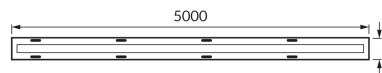

KARTA INFORMACYJNA PRODUKTU

INFORMACJE PODSTAWOWE

Nazwa produktu:	LARGO LED 5m COB NW
Indeks Ideus:	04466
Kod kreskowy EAN:	5901477344664
Kolor:	Biały
Materiał:	FR-4
Wysokość:	2 mm
Szerokość:	5000 mm
Głębokość:	8 mm
Opakowanie zbiorcze:	100 szt.

UWAGI

- produkt dekoracyjny
- 320 COB LED na 1 m
- 5 m na rolce
- możliwość cięcia co 25 mm w oznaczonych miejscach

PARAMETRY PRODUKTU

Zasilanie:	DC 12 V
Moc:	25 W
Dedykowane źródło światła:	1600 COB LED, w komplecie
	Niewymienne źródło światła
	Nie stosować ze ściemniaczem
Klasa efektywności energetycznej:	F
Barwa światła:	Neutralna biała
Kąt rozsyłu światłości:	160°
Okres trwałości L70B50 w h:	35 000 h
Możliwość regulacji kierunku świecenia:	Nie
Strumień świetlny źródła światła dla referencyjnej temperatury barwowej:	2 630 lm
Temperatura barwowa:	4100 K
Współczynnik oddawania barw Ra:	92
Klasa ochronności przed porażeniem elektrycznym:	3
Stopień odporności na wnikanie ciał stałych i wilgoci:	IP20
	Do zastosowania wewnątrz
CE	Deklaracja zgodności