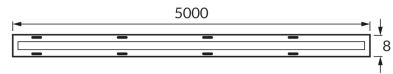

KARTA INFORMACYJNA PRODUKTU

INFORMACJE PODSTAWOWE

Nazwa produktu:	LARGO LED 5m COB WW
Indeks Ideus:	04465
Kod kreskowy EAN:	5901477344657
Kolor:	Biały
Materiał:	FR-4
Wysokość:	2 mm
Szerokość:	5000 mm
Głębokość:	8 mm
Opakowanie zbiorcze:	100 szt.

UWAGI

- produkt dekoracyjny
- 320 COB LED na 1 m
- 5 m na rolce
- możliwość cięcia co 25 mm w oznaczonych miejscach

PARAMETRY PRODUKTU

Zasilanie:	DC 12 V
Moc:	25 W
Dedykowane źródło światła:	1600 COB LED, w komplecie
	Niewymienne źródło światła
	Nie stosować ze ściemniaczem
Klasa efektywności energetycznej:	F
Barwa światła:	Ciepłobiała
Kąt rozsyłu światłości:	160°
Okres trwałości L70B50 w h:	35 000 h
Możliwość regulacji kierunku świecenia:	Nie
Strumień świetlny źródła światła dla referencyjnej temperatury barwowej:	2 650 lm
Temperatura barwowa:	3000 K
Współczynnik oddawania barw Ra:	90
Klasa ochronności przed porażeniem elektrycznym:	3
Stopień odporności na wnikanie ciał stałych i wilgoci:	IP20
	Do zastosowania wewnątrz
CE	Deklaracja zgodności