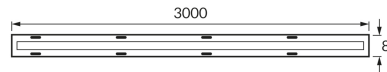

KARTA INFORMACYJNA PRODUKTU

INFORMACJE PODSTAWOWE

Nazwa produktu:	LARGO LED 3m COB CW
Indeks Ideus:	04464
Kod kreskowy EAN:	5901477344640
Kolor:	Biały
Materiał:	FR-4
Wysokość:	2 mm
Szerokość:	3000 mm
Głębokość:	8 mm
Opakowanie zbiorcze:	100 szt.

UWAGI

- produkt dekoracyjny
- 320 COB LED na 1 m
- 3 m na rolce
- możliwość cięcia co 25 mm w oznaczonych miejscach

PARAMETRY PRODUKTU

Zasilanie:	DC 12 V
Moc:	19 W
Dedykowane źródło światła:	960 COB LED, w komplecie
	Niewymienne źródło światła
	Nie stosować ze ściemniaczem
Klasa efektywności energetycznej:	F
Barwa światła:	Zimnobiała
Kąt rozsyłu światłości:	160°
Okres trwałości L70B50 w h:	35 000 h
Możliwość regulacji kierunku świecenia:	Nie
Strumień świetlny źródła światła dla referencyjnej temperatury barwowej:	1 970 lm
Temperatura barwowa:	6600 K
Współczynnik oddawania barw Ra:	91
Klasa ochronności przed porażeniem elektrycznym:	3
Stopień odporności na wnikanie ciał stałych i wilgoci:	IP20
	Do zastosowania wewnątrz
CE	Deklaracja zgodności