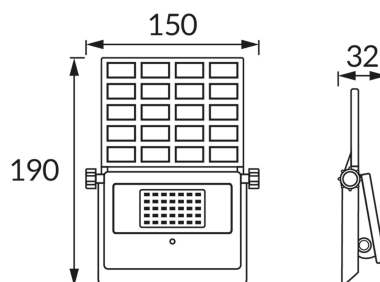

INFORMAČNÝ LIST VÝROBKU

ZÁKLADNÉ INFORMÁCIE

Názov produktu:	SANTOR LED 10W CW
Ideus index:	04459
Čiarový kód EAN:	5901477344596
Farba :	čierna
Materiál:	Hliník, sklo, plast
Výška:	190 mm
Šírka:	150 mm
Hĺbka:	32 mm
Balenie krabica:	40 ks.

KOMENTÁRE

- batéria súčasťou dodávky
- mikrovlnné čidlo pohybu je súčasťou dodávky
- pracuje s okolitým svetlom < 50 lx
- uhol činnosti pohybového čidla 180°
- rozsah detekcie pohybu < 5 m
- doba svietenia 30 s
- pracovná frekvencia 5,8 GHz
- výkon vysielača 1,2 mW MAX

PARAMETRE VÝROBKU

Napájanie:	DC 3,7 V 2500 mAh Li-ion
Výkon:	10 W
Určený svetelný zdroj:	SMD LED, súčasť dodávky
	Nevymeniteľný svetelný zdroj
Svetelný tok svietidla:	1 100 lm
Farba svetla:	Studená biela
Vyžarovací uhol:	120°
Čas použiteľnosti L70B50 v h:	35 000 h
	S vypínačom
Výrobok má možnosť nastavenia smeru svietenia:	áno
Teplota farieb:	6500 K
Index reprodukcie farieb Ra:	80
Trieda ochrany pred úrazom elektrickým prúdom:	3
Stupeň ochrany poskytovaného pred vniknutím prachom, náhodným kontaktom a vodou:	IP65
	K vonkajšiemu alebo vnútornému použitiu
CE	Vyhlasenie o zhode