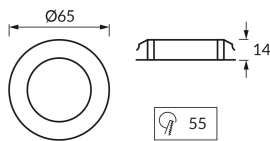

INFORMAČNÝ LIST VÝROBKU