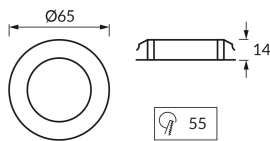

ИНФОРМАЦИОННАЯ КАРТОЧКА ПРОДУКТА

Возможность замены источников света и/или пускорегулирующей аппаратуры без необратимого повреждения изделия

ОСНОВНАЯ ИНФОРМАЦИЯ

Название продукта:	ROLO LED C 1,9W BLACK NW
Индекс Ideus:	04458
Штрих-код EAN:	5901477344589
Цвет :	черный
Материал:	стальной лист, пластик
Высота:	14 mm
Ширина:	65 mm
Глубина:	65 mm
Упаковка коробки:	200 шт.

ПРИМЕЧАНИЯ

предназначен для установки в местах с повышенной влажностью, например, в ванных комнатах.

PRODUCT PARAMETERS

Питание:	230V 50Hz
Мощность:	1,9 W
Предлагаемый источник света:	SMD LED, в комплекте
	несменный источник света
	не используйте с диммером
Световой поток светильника:	155 lm
Цвет света:	нейтральный белый
Угол распределения света:	120°
Срок годности L70B50 в ч:	35 000 h
Направление света в изделии можно регулировать:	нет
Световой поток источника света для эталонной цветовой температуры:	190 lm
Температура цвета:	4100 K
Коэффициент цветопередачи Ra:	85
Класс защиты от поражения электрическим током:	2
:	IP44
	для применения внутри
Коэффициент смещения (DF, cos φ1):	0.930
CE	Декларация о соответствии