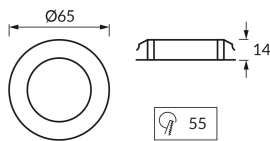

KARTA INFORMACYJNA PRODUKTU

Możliwość wymiany źródeł światła i/lub oddzielnego sprzętu sterującego bez trwałego zniszczenia produktu

INFORMACJE PODSTAWOWE

Nazwa produktu:	ROLO LED C 1,9W BLACK NW
Indeks Ideus:	04458
Kod kreskowy EAN:	5901477344589
Kolor:	Czarny
Materiał:	Błacha stalowa, tworzywo sztuczne
Wysokość:	14 mm
Szerokość:	65 mm
Głębokość:	65 mm
Opakowanie zbiorcze:	200 szt.

UWAGI

Przeznaczone do wnętrz suchych oraz wnętrz o zwiększonej wilgotności, np. łazienek

PARAMETRY PRODUKTU

Zasilanie:	230V 50Hz
Moc:	1,9 W
Dedykowane źródło światła:	SMD LED, w komplecie
	Niewymienne źródło światła
	Nie stosować ze ściemniaczem
Strumień świetlny oprawy:	155 lm
Barwa światła:	Neutralna biała
Kąt rozsyłu światłości:	120°
Okres trwałości L70B50 w h:	35 000 h
Możliwość regulacji kierunku świecenia:	Nie
Strumień świetlny źródła światła dla referencyjnej temperatury barwowej:	190 lm
Temperatura barwowa:	4100 K
Współczynnik oddawania barw Ra:	85
Klasa ochrony przed porażeniem elektrycznym:	2
Stopień odporności na wnikanie ciał stałych i wilgoci:	IP44
	Do zastosowania wewnątrz
Współczynnik przesuwu fazowego (DF, cos φ1):	0.930
CE	Deklaracja zgodności