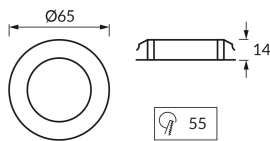

ІНФОРМАЦІЙНА КАРТКА ТОВАРУ

Можливість заміни джерел світла та/або механізмів керування без незворотного пошкодження виробу

ОСНОВНА ІНФОРМАЦІЯ

Назва продукту:	ROLO LED C 1,9W WHITE NW
Індекс Ideus:	04457
EAN штрих-код:	5901477344572
Колір :	білий
Матеріал:	листова сталь, пластик
Висота:	14 mm
Ширина:	65 mm
Глибина:	65 mm
Упаковка в коробці:	200 шт.

ЗАУВАЖЕННЯ

призначений для установки в місцях з підвищеною вологістю, наприклад, у ванних кімнатах

ПАРАМЕТРИ ТОВАРУ

Живлення:	230V 50Hz
Потужність:	1,9 W
Спеціалізоване джерело світла:	SMD LED, в комплекті
	незмінне джерело світла
	не використовуйте з диммером
Світловий потік світильника:	165 lm
Світлий колір:	нейтральний білий
Кут розсилання сили світла:	120°
Термін придатності L70B50, год:	35 000 h
У виробі реалізована можливість регулювання напряду освітлення:	ні
Світловий потік джерела світла для еталонної колірної температури:	190 lm
Температура кольору:	4100 K
Коефіцієнт віддавання барв Ra:	85
Клас захисту від ушкодження струмом:	2
ступінь стійкості до проникнення твердих предметів і вологи:	IP44
	для застосування лише всередині приміщень
Коефіцієнт переміщення (DF, cos φ1):	0.930
CE	Декларація про відповідність