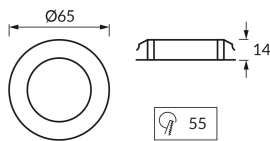

INFORMAČNÝ LIST VÝROBKU

Možnosť výmeny svetelných zdrojov a/alebo ovládacích zariadení bez trvalého poškodenia výrobku

ZÁKLADNÉ INFORMÁCIE

| | |
|------------------|---------------------------------|
| Názov produktu: | ROLO LED C 1,9W WHITE NW |
| Ideus index: | 04457 |
| Čiarový kód EAN: | 5901477344572 |
| Farba : | Biela |
| Materiál: | Kovový výlisok, plast |
| Výška: | 14 mm |
| Šírka: | 65 mm |
| Hĺbka: | 65 mm |
| Balenie krabica: | 200 ks. |

KOMENTÁRE

Určené k montáži do priestorov so zvýšenou vlhkosťou, napr. kúpeľní

PARAMETRE VÝROBKU

| | |
|--|--|
| Napájanie: | 230V 50Hz |
| Výkon: | 1,9 W |
| Určený svetelný zdroj: | SMD LED, súčasť dodávky |
| | Nevymeniteľný svetelný zdroj |
| | Nepoužívajte so sieťovým stmievačom |
| Svetelný tok svietidla: | 165 lm |
| Farba svetla: | Neutrálna biela |
| Vyžarovací uhol: | 120° |
| Čas použiteľnosti L70B50 v h: | 35 000 h |
| Výrobok má možnosť nastavenia smeru svietenia: | Nie |
| Svetelný tok zdroja svetla pre referenčnú teplotu farby: | 190 lm |
| Teplota farieb: | 4100 K |
| Index reprodukcie farieb Ra: | 85 |
| Trieda ochrany pred úrazom elektrickým prúdom: | 2 |
| Stupeň ochrany poskytovaného pred vniknutím prachom, náhodným kontaktom a vodou: | IP44 |
| | K vnútornému použitiu |
| Činiteľ fázového posunu (DF, cos φ1): | 0.930 |
| CE | Vyhlásenie o zhode |