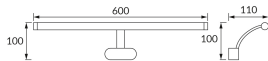

ІНФОРМАЦІЙНА КАРТКА ТОВАРУ

Можливість заміни джерел світла та/або механізмів керування без незворотного пошкодження виробу

ОСНОВНА ІНФОРМАЦІЯ

Назва продукту:	BRIDA LED 8W BLACK NW
Індекс Ideus:	04456
EAN штрих-код:	5901477344565
Колір :	чорний
Матеріал:	листова сталь, пластик
Висота:	100 mm
Ширина:	600 mm
Глибина:	110 mm
Упаковка в коробці:	40 шт.

ЗАУВАЖЕННЯ

призначений для установки в місцях з підвищеною вологістю, наприклад, у ванних кімнатах

ПАРАМЕТРИ ТОВАРУ

Живлення:	230V 50Hz
Потужність:	8 W
Спеціалізоване джерело світла:	SMD LED, в комплекті
	незмінне джерело світла
	не використовуйте з диммером
Світловий потік світильника:	870 lm
Світлий колір:	нейтральний білий
Кут розсилання сили світла:	160°
Термін придатності L70B50, год:	35 000 h
У виробі реалізована можливість регулювання напряду освітлення:	ні
Світловий потік джерела світла для еталонної колірної температури:	950 lm
Температура кольору:	4000 K
Коефіцієнт віддавання барв Ra:	83
Клас захисту від ушкодження струмом:	2
ступінь стійкості до проникнення твердих предметів і вологи:	IP44
	для застосування лише всередині приміщень
Коефіцієнт переміщення (DF, cos φ1):	0.980
CE	Декларація про відповідність