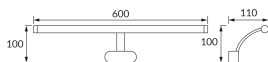

INFORMAČNÝ LIST VÝROBKU

Možnosť výmeny svetelných zdrojov a/alebo ovládacích zariadení bez trvalého poškodenia výrobku

ZÁKLADNÉ INFORMÁCIE

Názov produktu:	BRIDA LED 8W BLACK NW
Ideus index:	04456
Čiarový kód EAN:	5901477344565
Farba :	čierna
Materiál:	Kovový výlisok, plast
Výška:	100 mm
Šírka:	600 mm
Hĺbka:	110 mm
Balenie krabica:	40 ks.

KOMENTÁRE

Určené k montáži do priestorov so zvýšenou vlhkosťou, napr. kúpeľní

PARAMETRE VÝROBKU

Napájanie:	230V 50Hz
Výkon:	8 W
Určený svetelný zdroj:	SMD LED, súčasť dodávky
	Nevymeniteľný svetelný zdroj
	Nepoužívajte so sieťovým stmievačom
Svetelný tok svietidla:	870 lm
Farba svetla:	Neutrálna biela
Vyžarovací uhol:	160°
Čas použiteľnosti L70B50 v h:	35 000 h
Výrobok má možnosť nastavenia smeru svietenia:	Nie
Svetelný tok zdroja svetla pre referenčnú teplotu farby:	950 lm
Teplota farieb:	4000 K
Index reprodukcie farieb Ra:	83
Trieda ochrany pred úrazom elektrickým prúdom:	2
Stupeň ochrany poskytovaného pred vniknutím prachom, náhodným kontaktom a vodou:	IP44
	K vnútornému použitiu
Činiteľ fázového posunu (DF, $\cos \varphi 1$):	0.980
CE	Vyhlásenie o zhode