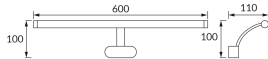

ИНФОРМАЦИОННАЯ КАРТОЧКА ПРОДУКТА