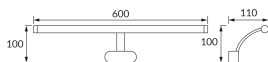

KARTA INFORMACYJNA PRODUKTU

Możliwość wymiany źródeł światła i/lub oddzielnego sprzętu sterującego bez trwałego zniszczenia produktu

INFORMACJE PODSTAWOWE

Nazwa produktu:	BRIDA LED 8W BLACK NW
Indeks Ideus:	04456
Kod kreskowy EAN:	5901477344565
Kolor:	Czarny
Materiał:	Blacha stalowa, tworzywo sztuczne
Wysokość:	100 mm
Szerokość:	600 mm
Głębokość:	110 mm
Opakowanie zbiorcze:	40 szt.

UWAGI

Przeznaczone do wnętrz suchych oraz wnętrz o zwiększonej wilgotności, np. łazienek

PARAMETRY PRODUKTU

Zasilanie:	230V 50Hz
Moc:	8 W
Dedykowane źródło światła:	SMD LED, w komplecie
	Niewymienne źródło światła
	Nie stosować ze ściemniaczem
Strumień świetlny oprawy:	870 lm
Barwa światła:	Neutralna biała
Kąt rozsyłu światłości:	160°
Okres trwałości L70B50 w h:	35 000 h
Możliwość regulacji kierunku świecenia:	Nie
Strumień świetlny źródła światła dla referencyjnej temperatury barwowej:	950 lm
Temperatura barwowa:	4000 K
Współczynnik oddawania barw Ra:	83
Klasa ochrony przed porażeniem elektrycznym:	2
Stopień odporności na wnikanie ciał stałych i wilgoci:	IP44
	Do zastosowania wewnątrz
Współczynnik przesuwu fazowego (DF, cos φ1):	0.980
CE	Deklaracja zgodności