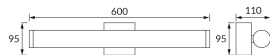

INFORMAČNÝ LIST VÝROBKU