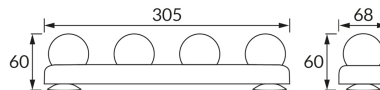

### ОСНОВНА ІНФОРМАЦІЯ

Назва продукту:	<b>BILA LED 1,6W NW</b>
Індекс Ideus:	04452
EAN штрих-код:	5901477344527
Колір :	хромовий
Матеріал:	пластик
Висота:	60 mm
Ширина:	305 mm
Глибина:	68 mm
Упаковка в коробці:	48 шт.

### ПАРАМЕТРИ ТОВАРУ

Живлення:	DC 1,5 V 3 x AA
Потужність:	1,6 W
Спеціалізоване джерело світла:	LED, в комплекті незмінне джерело світла
Світловий потік світильника:	100 lm
Світлий колір:	нейтральний білий
Кут розсілення сили світла:	180°
Термін придатності L70B50, год:	35 000 h
	Обладнаний вмикачем
У виробі реалізована можливість регулювання напряму освітлення:	ні
Температура кольору:	K
Коефіцієнт віддавання барв Ra:	81
Клас захисту від ушкодження струмом:	3
ступінь стійкості до проникнення твердих предметів і вологи:	IP20
	для застосування лише всередині приміщень
CE	Декларація про відповідність