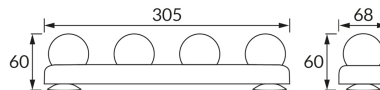

INFORMAČNÝ LIST VÝROBKU

ZÁKLADNÉ INFORMÁCIE

Názov produktu:	BILA LED 1,6W NW
Ideus index:	04452
Čiarový kód EAN:	5901477344527
Farba :	Chróm
Materiál:	Plast
Výška:	60 mm
Šírka:	305 mm
Hĺbka:	68 mm
Balenie krabica:	48 ks.

KOMENTÁRE

Prenosné svietidlo

PARAMETRE VÝROBKU

Napájanie:	DC 1,5 V 3 x AA
Výkon:	1,6 W
Určený svetelný zdroj:	LED, súčasť dodávky
	Nevymeniteľný svetelný zdroj
Svetelný tok svietidla:	100 lm
Farba svetla:	Neutrálna biela
Vyžarovací uhol:	180°
Čas použiteľnosti L70B50 v h:	35 000 h
	S vypínačom
Výrobok má možnosť nastavenia smeru svietenia:	Nie
Teplota farieb:	K
Index reprodukcie farieb Ra:	81
Trieda ochrany pred úrazom elektrickým prúdom:	3
Stupeň ochrany poskytovaného pred vniknutím prachom, náhodným kontaktom a vodou:	IP20
	K vnútornému použitiu
CE	Vyhlásenie o zhode