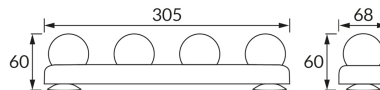

ИНФОРМАЦИОННАЯ КАРТОЧКА ПРОДУКТА

ОСНОВНАЯ ИНФОРМАЦИЯ

Название продукта:	BILA LED 1,6W NW
Индекс Ideus:	04452
Штрих-код EAN:	5901477344527
Цвет :	хром
Материал:	пластик
Высота:	60 mm
Ширина:	305 mm
Глубина:	68 mm
Упаковка коробки:	48 шт.

ПРИМЕЧАНИЯ

портативная лампа

PRODUCT PARAMETERS

Питание:	DC 1,5 V 3 x AA
Мощность:	1,6 W
Предлагаемый источник света:	LED, в комплекте
	несменный источник света
Световой поток светильника:	100 lm
Цвет света:	нейтральный белый
Угол распределения света:	180°
Срок годности L70B50 в ч:	35 000 h
	Оснащены выключателем
Направление света в изделии можно регулировать:	нет
Температура цвета:	K
Коэффициент цветопередачи Ra:	81
Класс защиты от поражения электрическим током:	3
:	IP20
	для применения внутри
CE	Декларация о соответствии